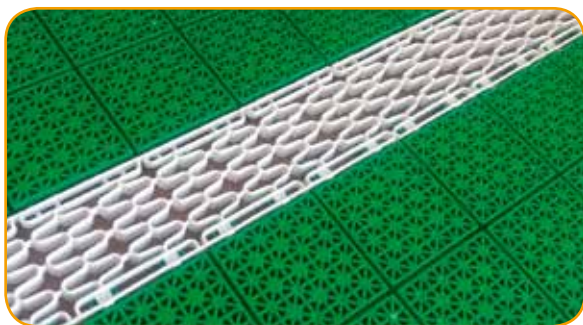

## ЛЕГКА РОЗМІТКА

Вставка розмітки чітко окреслить межі вашого майданчика.

РОЗМІРИ - 307 x 307 x 13 мм

КІЛЬКІСТЬ - 11 шт. = 1,03 м<sup>2</sup>

ВАГА - 5,2 кг/м<sup>2</sup>

www.geodor.ua  
032 606 05 74