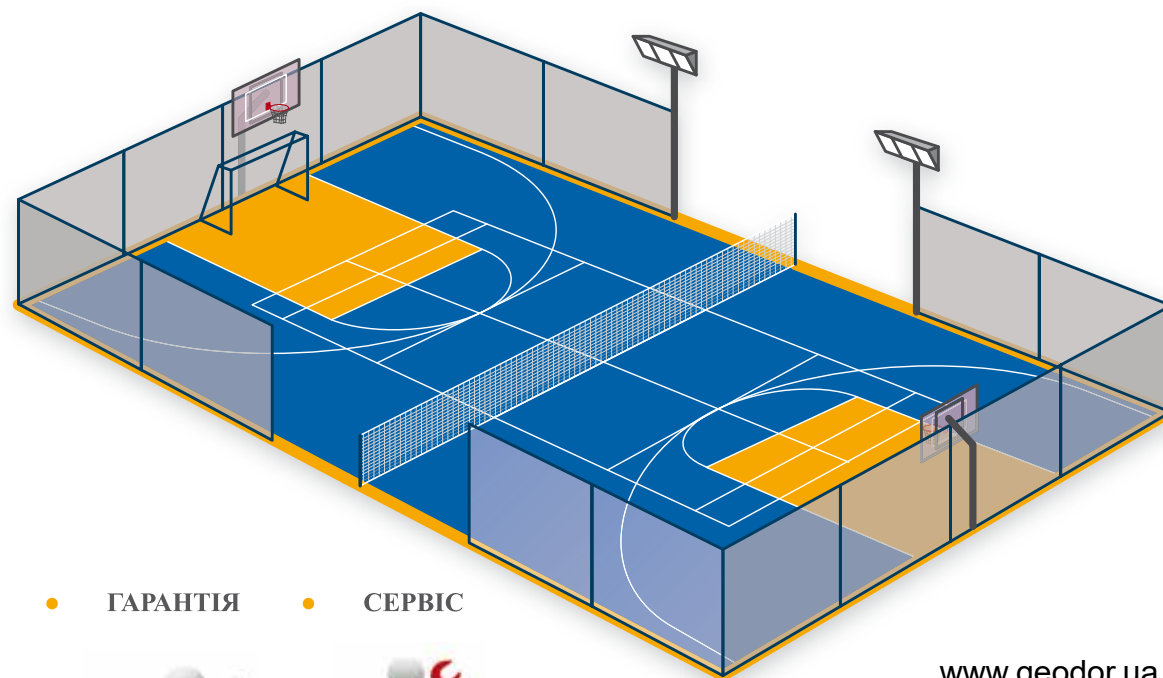

ПОСЛУГИ

ПРОЕКТУВАННЯ

ДОСТАВКА

МОНТАЖ

ГАРАНТІЯ

СЕРВІС

www.geodor.ua
032 606 05 74